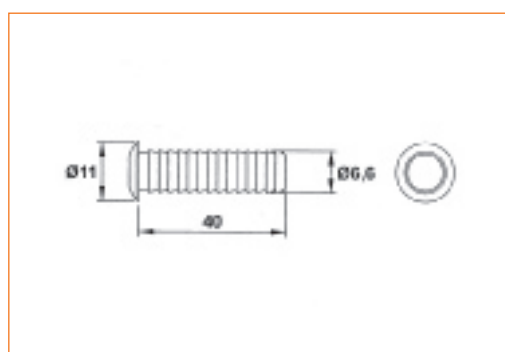

# LIM, DYVLER LEIM, DÜBEL GLUE, DOWELS

L	Ø						
	Ø5	Ø6	Ø8	Ø10	Ø12	Ø16	
20	301620	124056	309523	124121			
25	309597	309972	303678	302360			
30	316916	310448	309434	309601			
35		309604	309435	309499			
40	303193	304393	309448	316919	124106		
45		124061	309522	309602			
50		124062	304474	309385	304086		
60			309449	309451	301950	302581	
70			309912	309450	304404		
80			313781	309603			
100				304831	306460		
1000		124051	124052	124053	124054		

315311

L	Ø	
	Ø8	
30	315311	
40	316961	

Forlimet  
Geleimt  
Pre-glued  
Pré-encollé  
Sklejone  
预先涂胶的

COLLE, CHEVILLES  
KLEJ, KOŁKI  
胶粘剂和排钉

120330

120001

302850

LxL	Ø6	Ø8
25	120002	
30		120003

L	B/L	Lamello 0	Lamello 10	Lamello 20
		15/48	19,5/53	23/55
4		311419	311420	311421

15 gr.	121070
--------	--------

15 gr.	302200	

	1/2	1/4
	120120	120283

	15 kg	100 kg
3370	121050	121052
3326	121030	121031