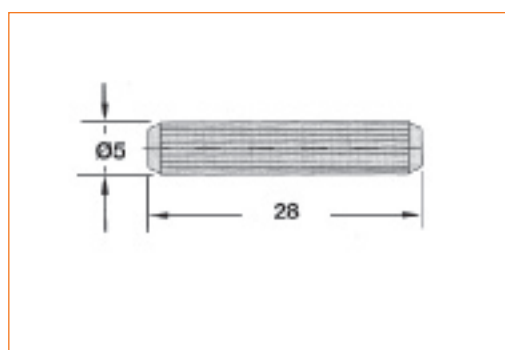

# LIM, DYVLER LEIM, DÜBEL GLUE, DOWELS

L	Ø						
	Ø5	Ø6	Ø8	Ø10	Ø12	Ø16	
20	301620	124056	309523	124121			
25	309597	309972	303678	302360			
30	316916	310448	309434	309601			
35		309604	309435	309499			
40	303193	304393	309448	316919	124106		
45		124061	309522	309602			
50		124062	304474	309385	304086		
60			309449	309451	301950	302581	
70			309912	309450	304404		
80			313781	309603			
100				304831	306460		
1000		124051	124052	124053	124054		

315311

L	Ø	
	Ø8	
30	315311	
40	316961	

Forlimet  
Geleimt  
Pre-glued  
Pré-encollé  
Sklejone  
预先涂胶的

COLLE, CHEVILLES  
KLEJ, KOŁKI  
胶粘剂和排钉

120330

120001

302850

LxL	Ø6	Ø8
25	120002	
30		120003

L	B/L	Lamello 0	Lamello 10	Lamello 20
		15/48	19,5/53	23/55
4		311419	311420	311421

15 gr.	121070
--------	--------

15 gr.	302200	

	1/2	1/4
	120120	120283

	15 kg	100 kg
3370	121050	121052
3326	121030	121031