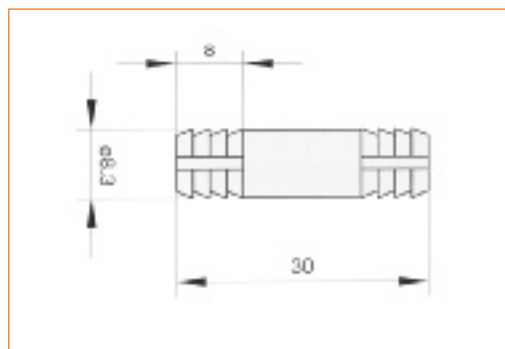

# LIM, DYVLER LEIM, DÜBEL GLUE, DOWELS

L	Ø						
	Ø5	Ø6	Ø8	Ø10	Ø12	Ø16	
20	301620	124056	309523	124121			
25	309597	309972	303678	302360			
30	316916	310448	309434	309601			
35		309604	309435	309499			
40	303193	304393	309448	316919	124106		
45		124061	309522	309602			
50		124062	304474	309385	304086		
60			309449	309451	301950	302581	
70			309912	309450	304404		
80			313781	309603			
100				304831	306460		
1000		124051	124052	124053	124054		

315311

L	Ø	
	Ø8	
30	315311	
40	316961	

Forlimet  
Geleimt  
Pre-glued  
Pré-encollé  
Sklejone  
预先涂胶的

COLLE, CHEVILLES  
KLEJ, KOŁKI  
胶粘剂和排钉

120330

120001

302850

LxL	Ø6	Ø8
25	120002	
30		120003

L	B/L	Lamello 0	Lamello 10	Lamello 20
		15/48	19,5/53	23/55
4		311419	311420	311421

15 gr.	121070
--------	--------

15 gr.	302200	

	1/2	1/4
	120120	120283

	15 kg	100 kg
3370	121050	121052
3326	121030	121031